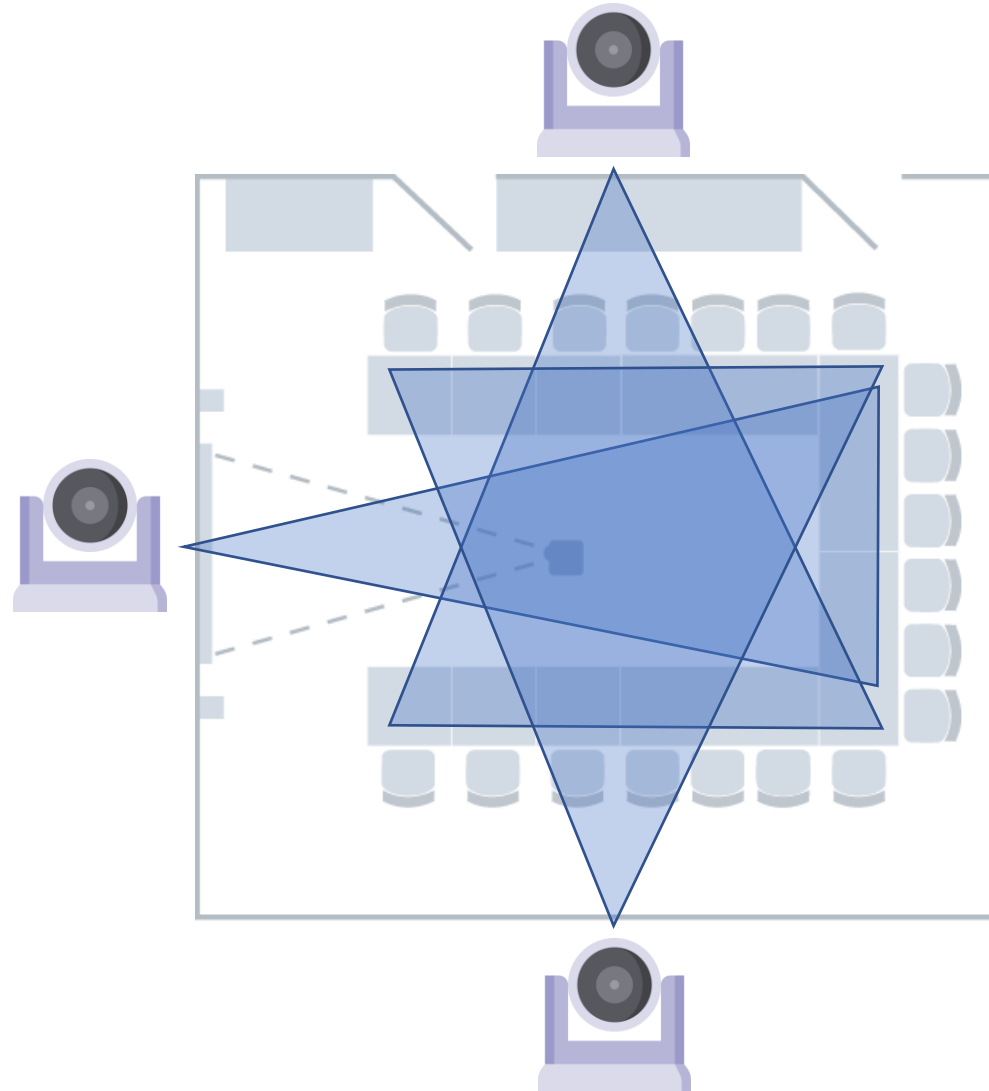

Funkcje dodatkowe – sterowanie

➤ Kontroluj urządzenia w sali z panelu Zoom Room

Funkcje dodatkowe – wiele kamer

► **Wszyscy mogą być widoczni**

Rezerwacja

#WeAreExclusive

Exclusive Networks Poland

Rezerwacja