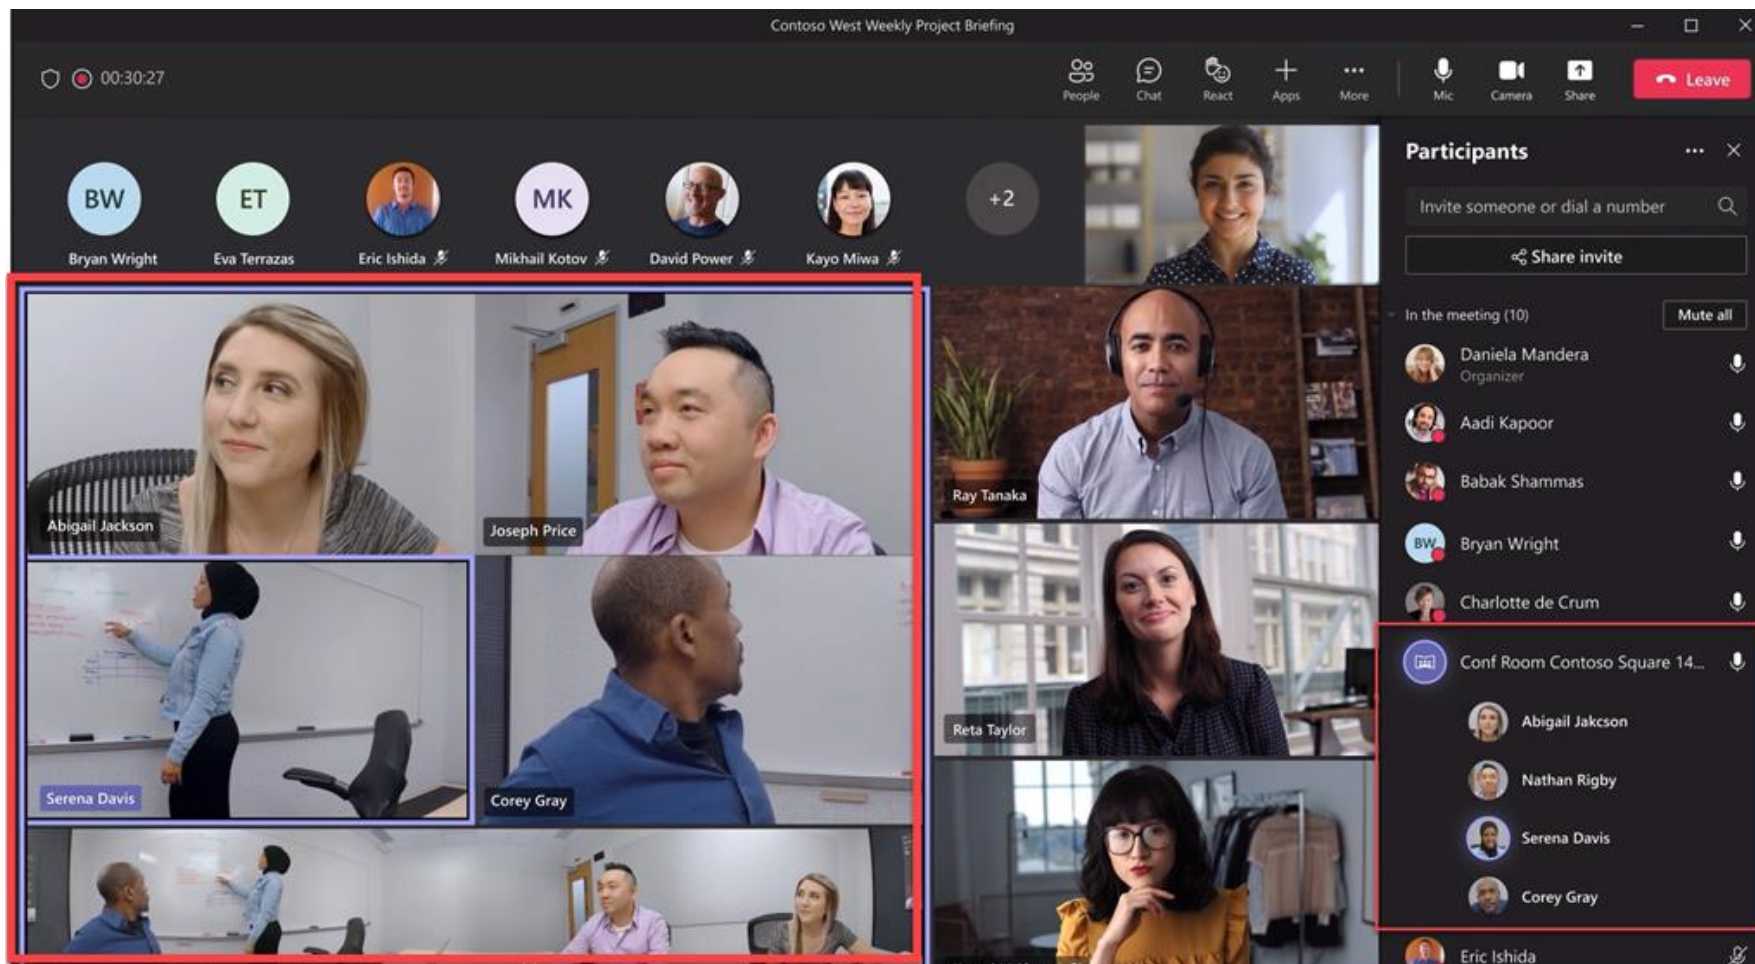

Gwarancja Premier Support

Funkcje dodatkowe - Front Row

➤ Równość spotkania dla będących w sali

Funkcje dodatkowe - IntelliFrame

➤ Równość spotkania dla będących w sali

Funkcje dodatkowe – Proximity Join

► Dołączam do spotkania, które jest w moim kalendarzu