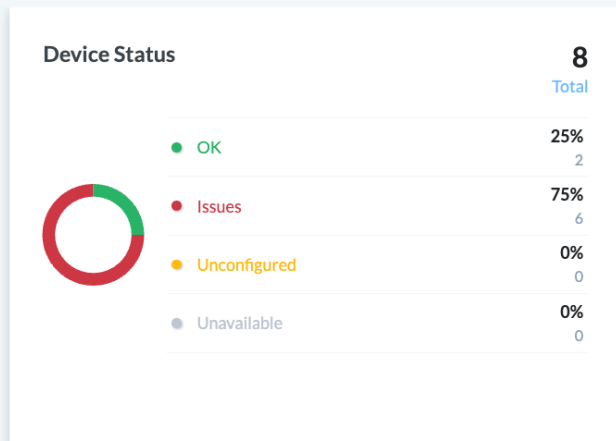

#WeAreExclusive

Exclusive Networks Poland

ThinkSmart MANAGER

- Dashboard
- Device Manager
- Issues
- Users
- Reports
- Notifications

Version: 22.10.0.2022-10-26T14:17
© 2019 - 2022 Lenovo. All rights reserved.

Dashboard