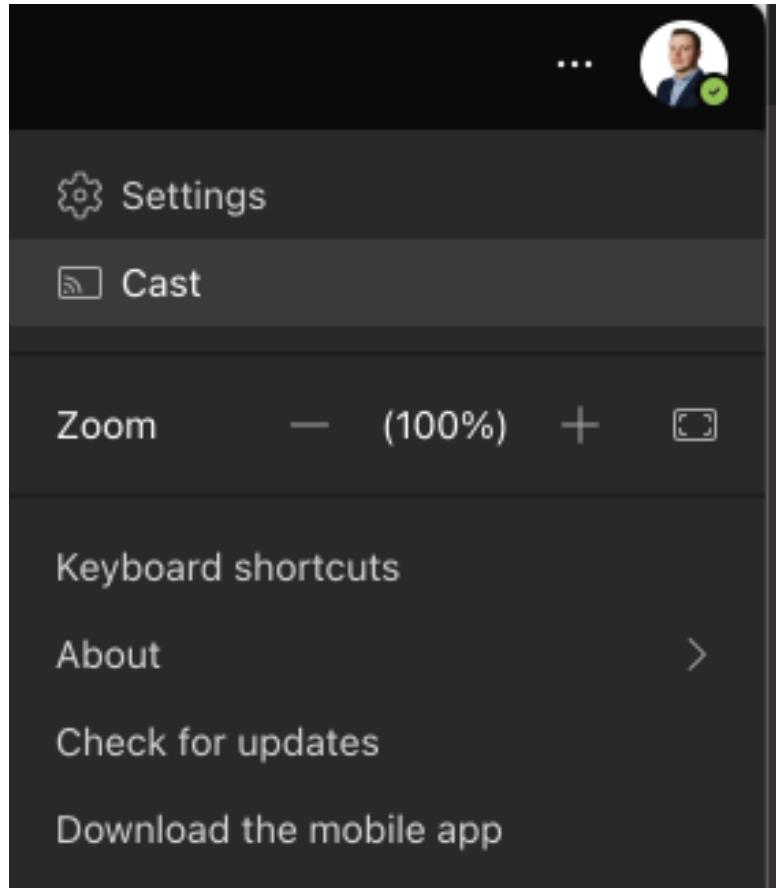

Funkcje dodatkowe - Teams Cast

► **Możliwość współdzielenia treści z każdego urządzenia**