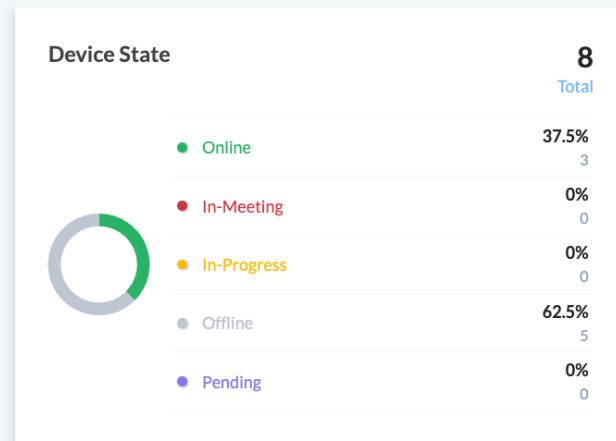

#WeAreExclusive

Exclusive Networks Poland

ThinkSmart MANAGER

- Dashboard
- Device Manager
- Issues
- Users
- Reports
- Notifications

Version: 22.10.0.2022-10-26T14:17
© 2019 - 2022 Lenovo. All rights reserved.

Dashboard