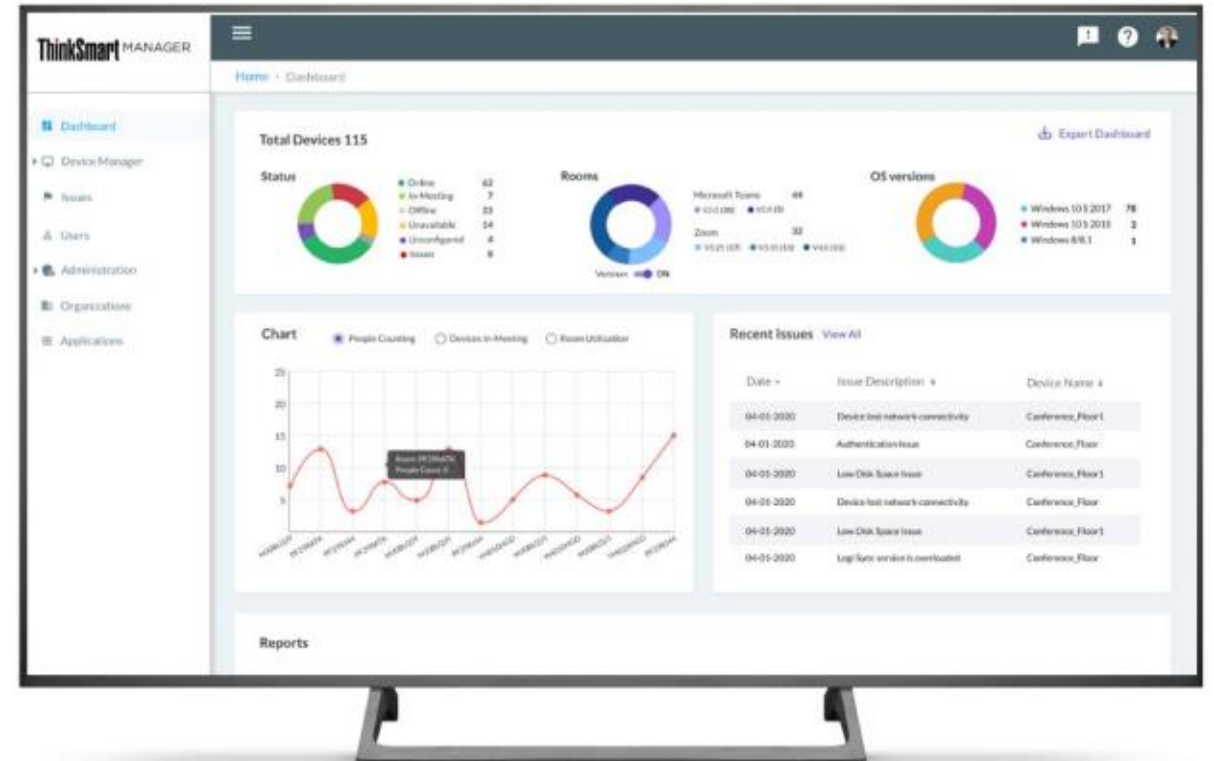

Zarządzanie - Zoom

#WeAreExclusive

- Działa w chmurze
- Podgląd wszystkich zarejestrowanych w Zoom urządzeń
- Zdalna konfiguracja
- Zdalne restarty i aktualizacje
- Diagnostyka i alerty

Exclusive Networks Poland

Zarządzanie - Google Admin

- Działa w chmurze
- Podgląd wszystkich zarejestrowanych w Google urządzeń
- Zdalna konfiguracja
- Zdalne restarty i aktualizacje
- Diagnostyka i alerty

Zarządzanie – TS Manager

- Działa w chmurze
- Podgląd wszystkich urządzeń
- **Zaawansowana** zdalna konfiguracja
- Zdalny dostęp do urządzeń
- Diagnostyka i alerty

#WeAreExclusive

Exclusive Networks Poland

ThinkSmart MANAGER

- Dashboard
- Device Manager
- Issues
- Users
- Reports
- Notifications