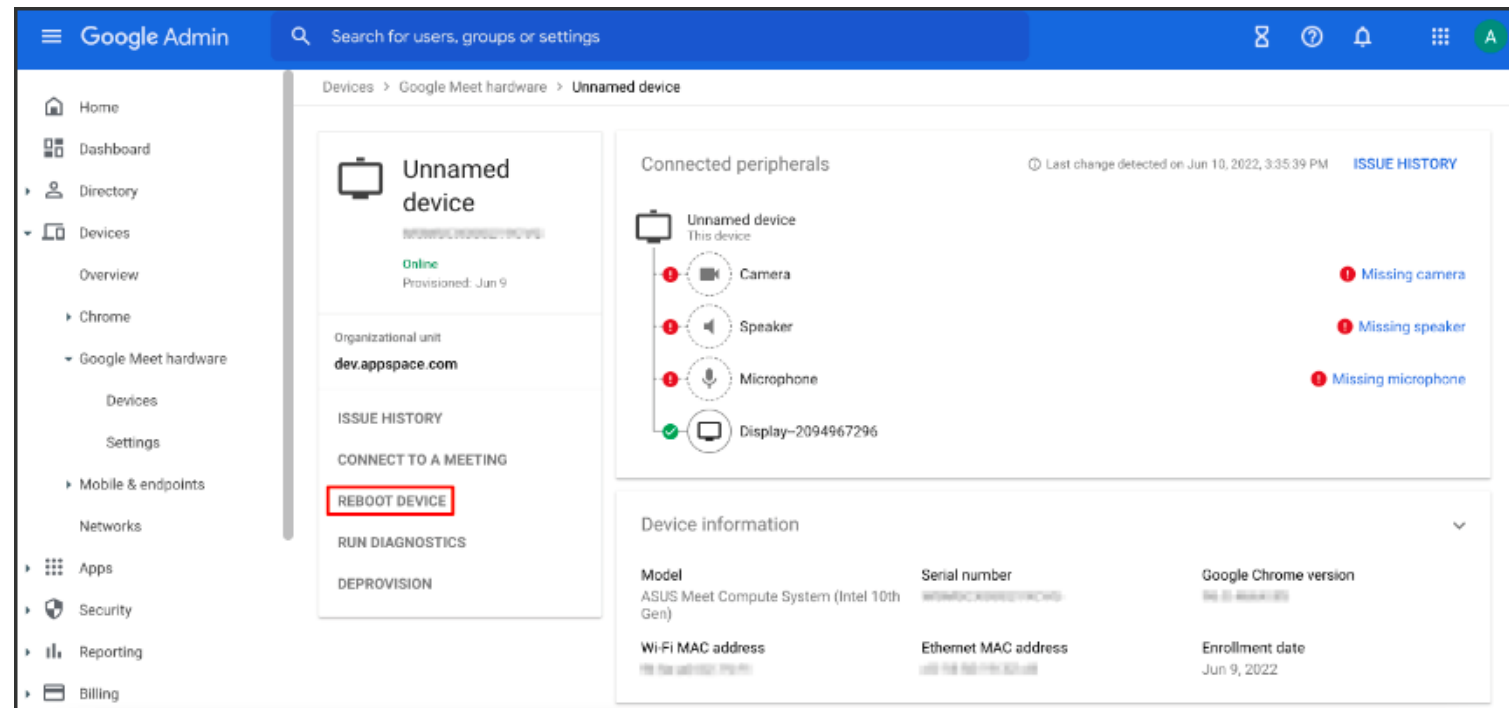

Zarządzanie - Google Admin

- Działa w chmurze
- Podgląd wszystkich zarejestrowanych w Google urządzeń
- Zdalna konfiguracja
- Zdalne restarty i aktualizacje
- Diagnostyka i alerty