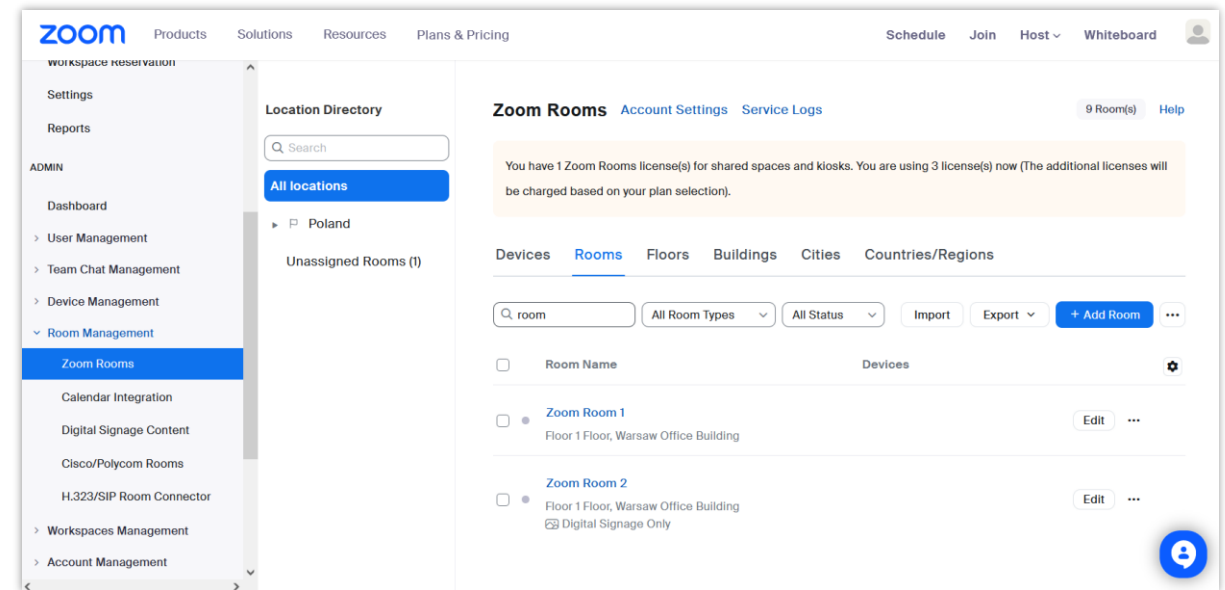

Zarządzanie - Zoom

#WeAreExclusive

- Działa w chmurze
- Podgląd wszystkich zarejestrowanych w Zoom urządzeń
- Zdalna konfiguracja
- Zdalne restarty i aktualizacje
- Diagnostyka i alerty

Exclusive Networks Poland