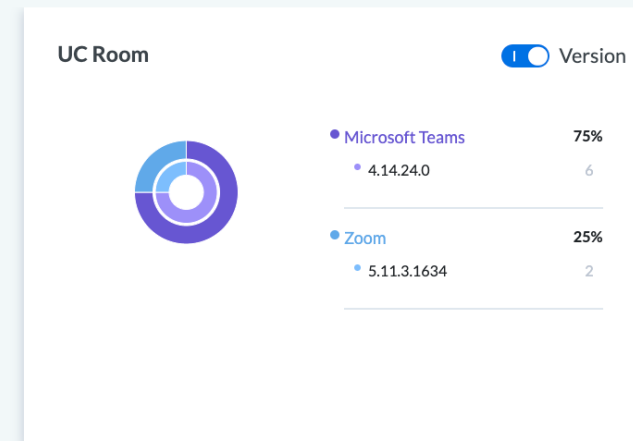

#WeAreExclusive

Exclusive Networks Poland

ThinkSmart MANAGER

- Dashboard
- Device Manager
- Issues
- Users
- Reports
- Notifications

Version: 22.10.0.2022-10-26T14:17
© 2019 - 2022 Lenovo. All rights reserved.

Dashboard