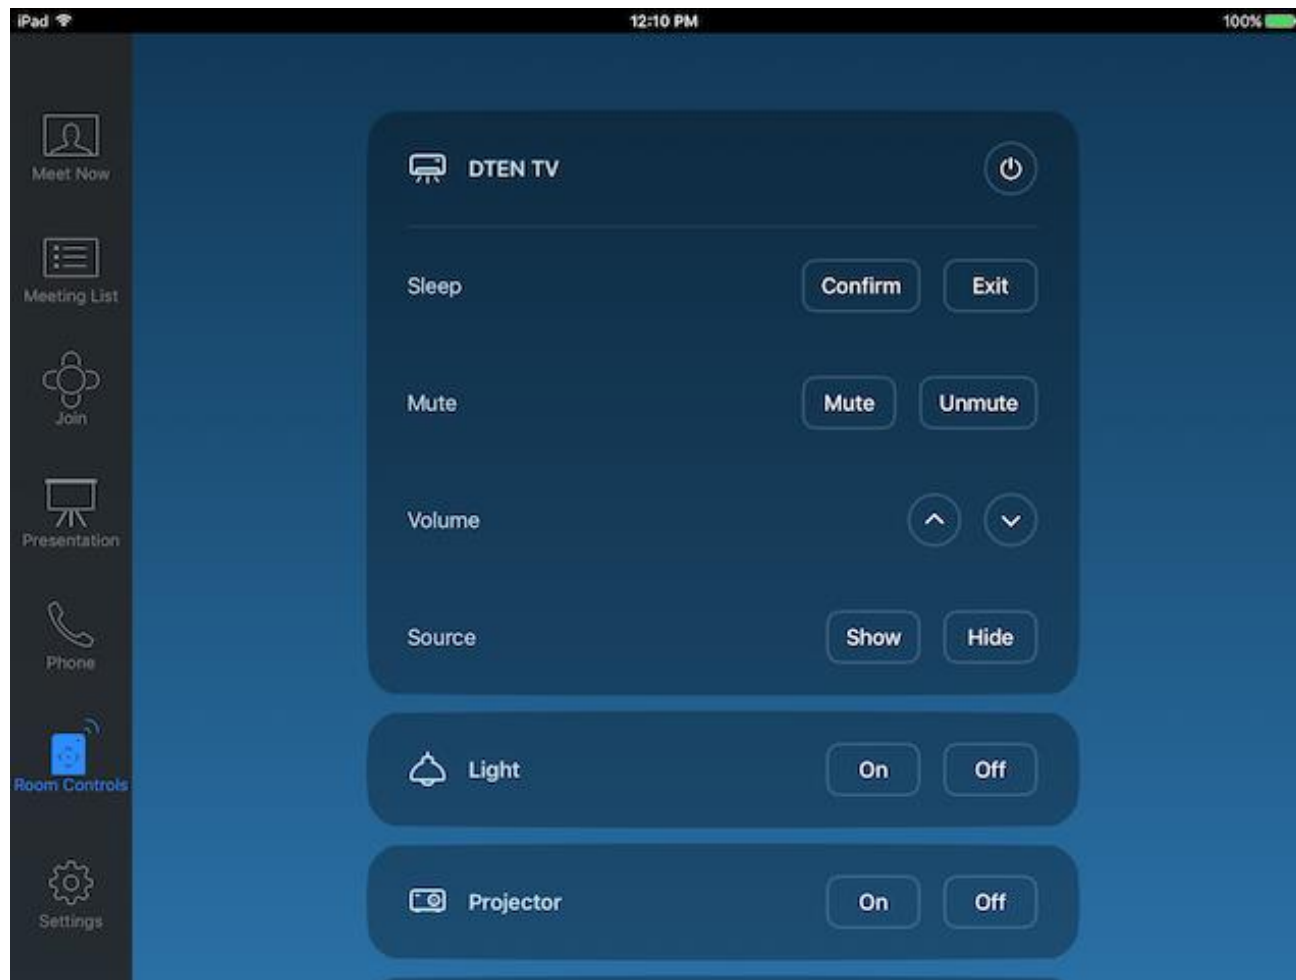

Funkcje dodatkowe – sterowanie

➤ Kontroluj urządzenia w sali z panelu Zoom Room

Funkcje dodatkowe – wiele kamer

► **Wszyscy mogą być widoczni**

Rezerwacja

#WeAreExclusive

Exclusive Networks Poland

Rezerwacja