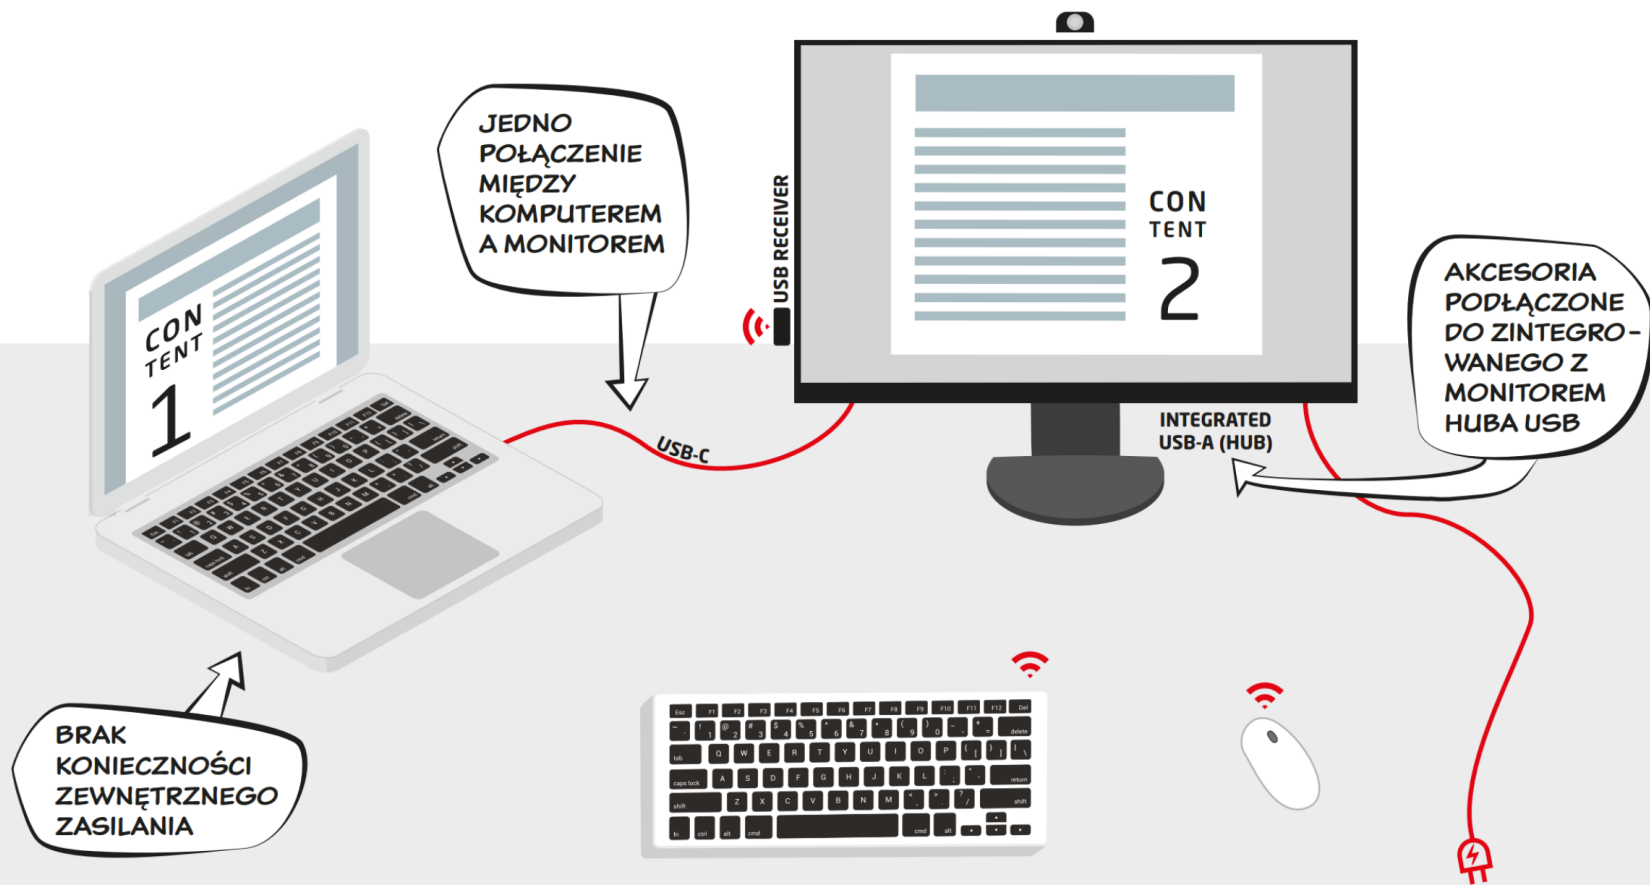

#WeAreExclusive

Pokaz na żywo – EA242WU

#WeAre**Exclusive**

Część 2

kluczowe technologie i funkcje

Porównanie technologii IPS vs VA

| Matryca IPS | Matryca VA |
|-----------------------------------|------------------------------------|
| Bardzo dobre odwzorowanie kolorów | Dobre odwzorowanie kolorów |
| Standardowy kontrast ok.1000:1 | Nawet kilkukrotnie wyższy kontrast |
| Dużo lepsze kąty widzenia | Głębsza czerń |

IPS

VA

Możliwości USB-C w desktopach

Przykładowe stanowisko pracy z wykorzystaniem USB-C

USB-C + DisplayPort Out

Możliwości kalibracyjne serii EA

Wszystkie monitory z serii EA posiadają możliwości sprzętowej kalibracji!