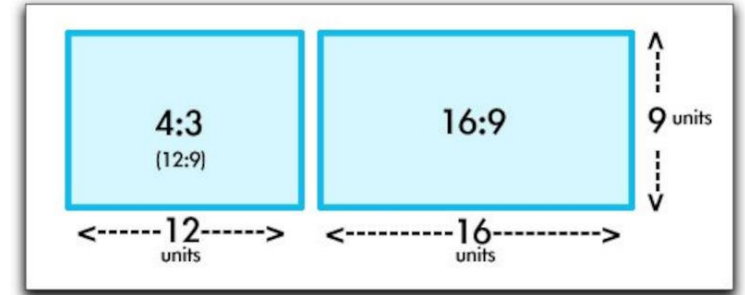

Wyświetlacz

| | |
|---------------------------|--|
| Rodzaj panelu | Monitor IPS TFT z podświetleniem W-LED |
| Wielkość ekranu [cale/cm] | 27 / 68 |
| Proporcje obrazu | 16:9 |
| Rozmiar gamutu barwowego | 110 % sRGB; 81.6% AdobeRGB, 78% NTSC |
| Rozmiar plamki [mm] | 0.155 |
| Jasność [cd/m²] | 350 |
| Kontrast | 1000:1 (12000:1 kontrast dynamiczny) |
| Kąty widzenia [°] | 178 poziomo / 178 pionowo (CR 10:1) |
| Czas reakcji [ms] | 5 |
| Ilość kolorów [Mln] | 1064.64332261 |

TN – najtańsza, najniższy czas reakcji

IPS (In-Plane Switching)

IPS – najlepsze kąty i odwzorowanie kolorów

VA (Vertical Alignment)

VA – najlepszy kontrast

NEC EA271U

| | |
|---------------------------|---------|
| Wielkość ekranu [cale/cm] | 27 / 68 |
| Proporcje obrazu | 16:9 |

#WeAreExclusive

➤ Wielkość ekranu

- Przekątna ekranu podawana w calach (ewentualnie w cm)
- W ofercie Sharp/NEC posiadamy monitory desktopowe o rozmiarze do 27"*

➤ Proporcje obrazu

- określa stosunek szerokości do wysokości obrazu
- powiązany z rozdzielczością natywną (optymalną)

Najpopularniejsze proporcje:

- 4:3 (na przykład rozdzielczość XGA 1024x768 px)
- 16:9 (na przykład rozdzielczość Full HD 1920x1080 px)
- 16:10 (na przykład rozdzielczość WUXGA 1920x1280 px)

➤ Gamut barwowy