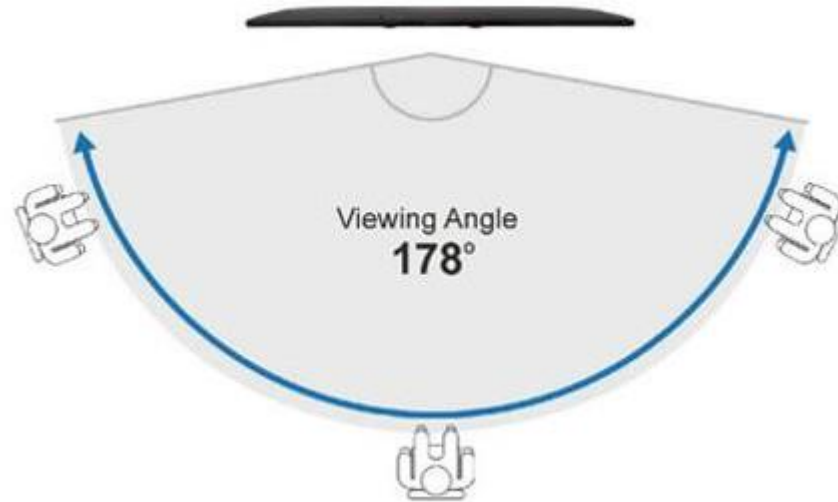

Stopień pokrycia gamutu \neq objętość wyświetlanego gamutu

NEC EA271U

Rozmiar plamki [mm] 0.155

Jasność [cd/m²] 350

#WeAreExclusive

➤ Rozmiar plamki = Pixel Pitch

- Odległość między środkami najbliższych sobie pikseli tego samego koloru
- im mniejszy, tym obraz jest ostrzejszy

» Kąty widzenia

- kąty, pod jakimi można obserwować obraz na wyświetlaczu bez utraty jakości obrazu
- CR oznacza współczynnik kontrastu, który w tym wypadku przy granicznej wartości kąta 178° zmieni się nie więcej niż 10 razy