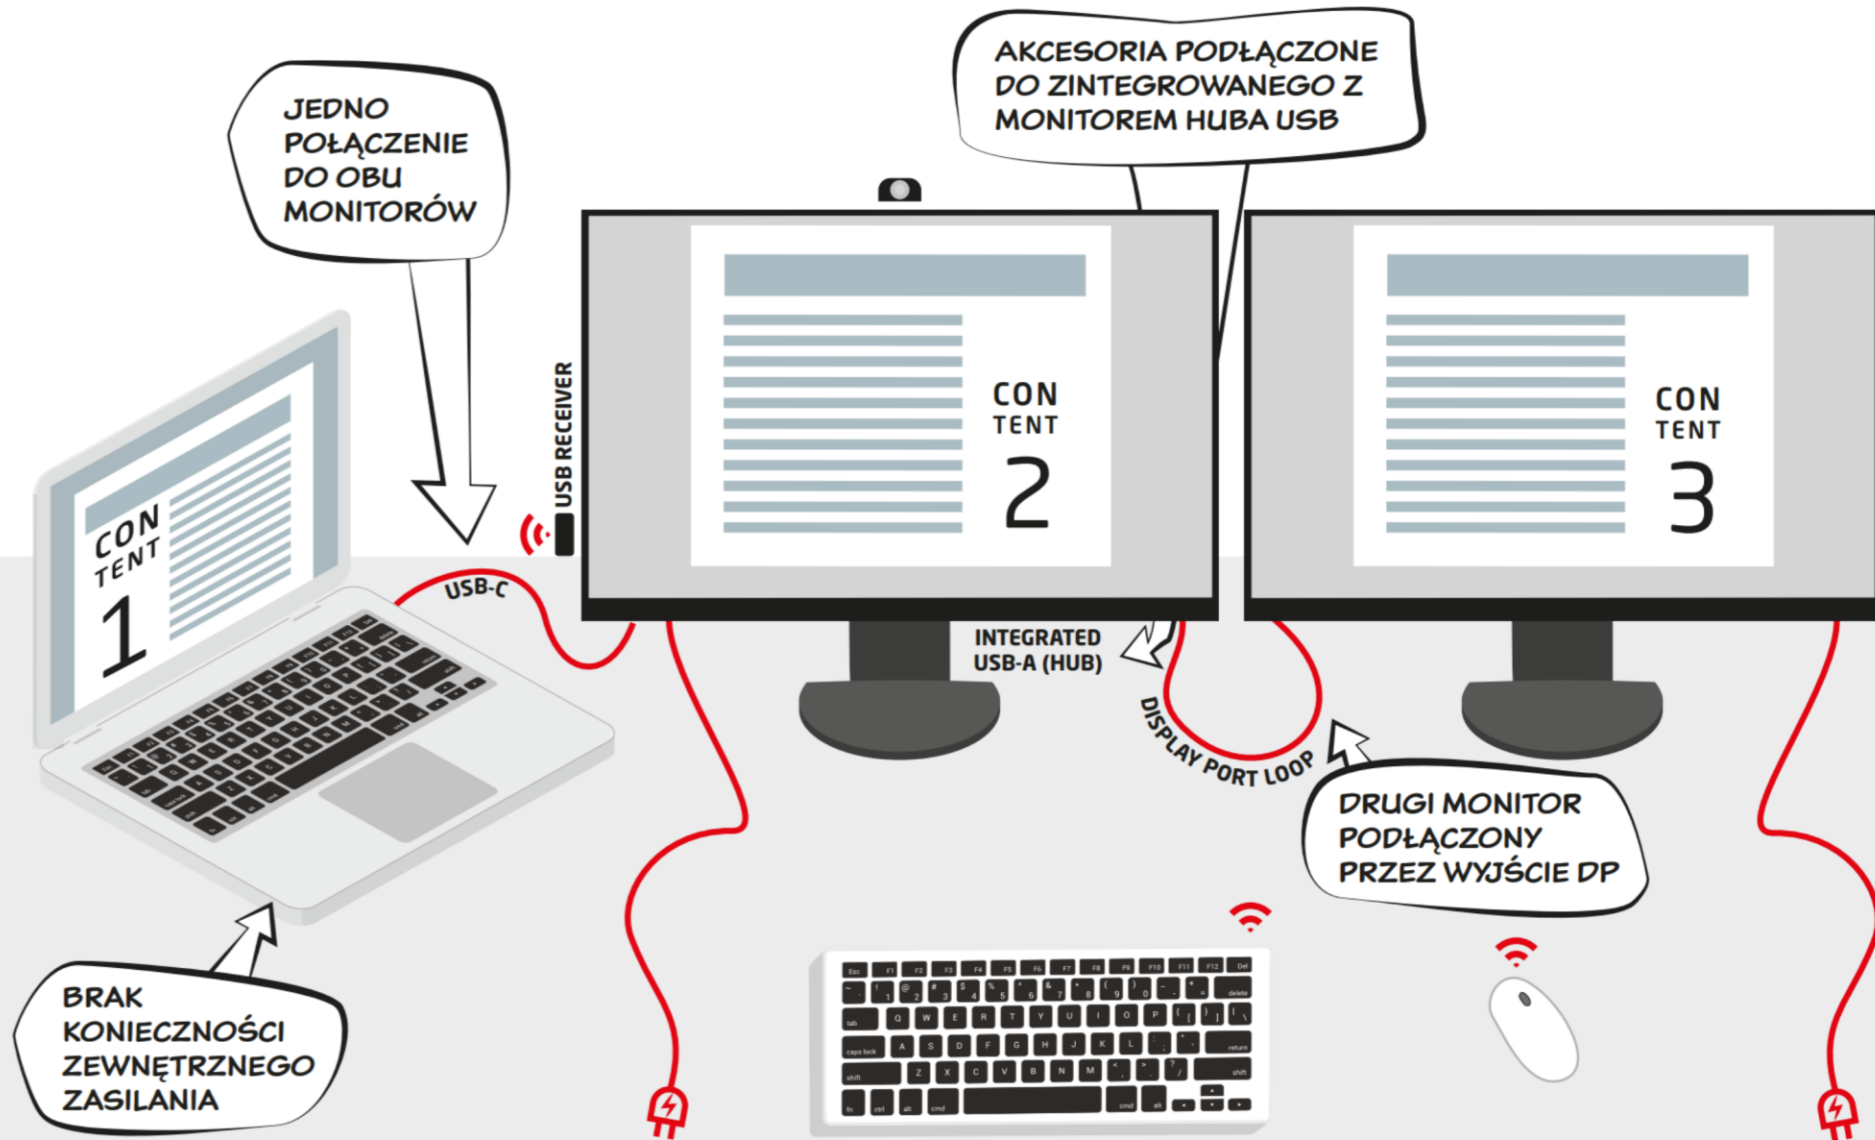

IPS

VA

Możliwości USB-C w desktopach

Przykładowe stanowisko pracy z wykorzystaniem USB-C

USB-C + DisplayPort Out

Możliwości kalibracyjne serii EA

Wszystkie monitory z serii EA posiadają możliwości sprzętowej kalibracji!