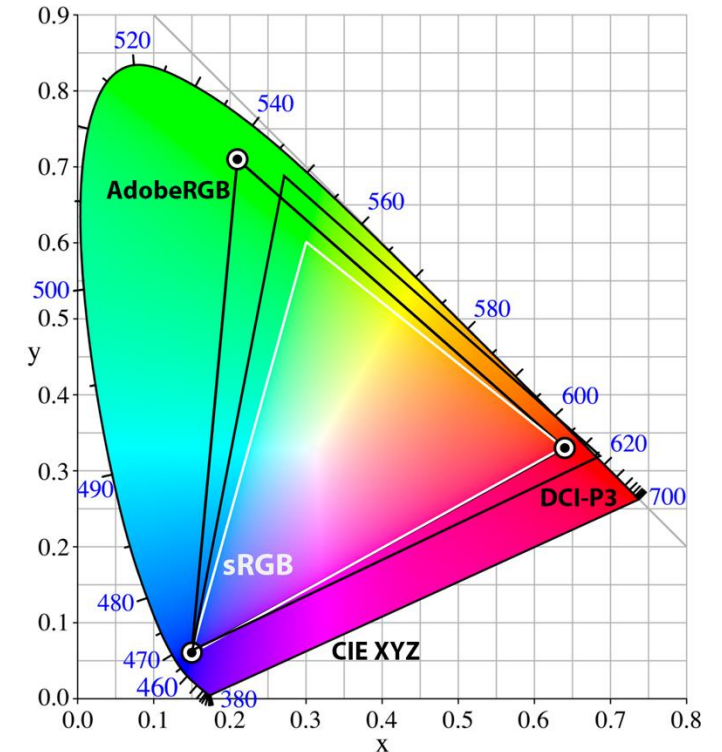

#WeAreExclusive

➤ Wielkość ekranu

- Przekątna ekranu podawana w calach (ewentualnie w cm)
- W ofercie Sharp/NEC posiadamy monitory desktopowe o rozmiarze do 27"*

➤ Proporcje obrazu

- określa stosunek szerokości do wysokości obrazu
- powiązany z rozdzielczością natywną (optymalną)

Najpopularniejsze proporcje:

- 4:3 (na przykład rozdzielczość XGA 1024x768 px)
- 16:9 (na przykład rozdzielczość Full HD 1920x1080 px)
- 16:10 (na przykład rozdzielczość WUXGA 1920x1280 px)

➤ Gamut barwowy

- To przestrzeń barw jaką monitor jest w stanie wyświetlić
- Im szerszy gamut monitora tym wierniejsze odwzorowanie barw przez niego wyświetlanych

Najpopularniejsze przestrzenie barwowe:

- **sRGB**: internet, ogólny użytek, najpopularniejszy
- **Adobe RGB**: obróbka zdjęć

Stopień pokrycia gamutu \neq objętość wyświetlanego gamutu

NEC EA271U

Rozmiar plamki [mm] 0.155

Jasność [cd/m²] 350

#WeAreExclusive

➤ Rozmiar plamki = Pixel Pitch

- Odległość między środkami najbliższych sobie pikseli tego samego koloru
- im mniejszy, tym obraz jest ostrzejszy