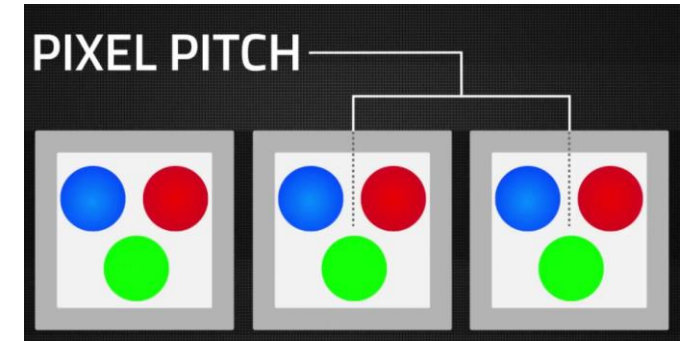

- To przestrzeń barw jaką monitor jest w stanie wyświetlić
- Im szerszy gamut monitora tym wierniejsze odwzorowanie barw przez niego wyświetlanych

Najpopularniejsze przestrzenie barwowe:

- **sRGB**: internet, ogólny użytek, najpopularniejszy
- **Adobe RGB**: obróbka zdjęć

Stopień pokrycia gamutu \neq objętość wyświetlanego gamutu

NEC EA271U

Rozmiar plamki [mm] 0.155

Jasność [cd/m²] 350

#WeAreExclusive

➤ Rozmiar plamki = Pixel Pitch

- Odległość między środkami najbliższych sobie pikseli tego samego koloru
- im mniejszy, tym obraz jest ostrzejszy