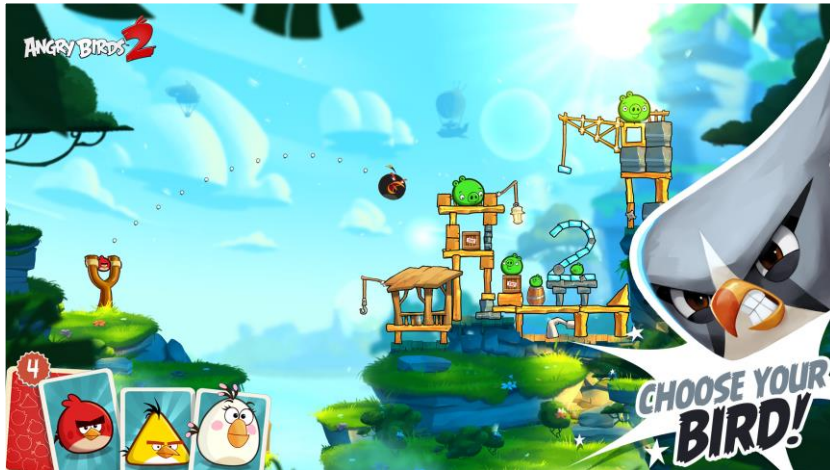

SHARP / NEC

Po co monitor
interaktywny w sali?

For fun 😁

Rodzaje rozwiązań interaktywnych

Po prostu dotyk
(nakładka dotykowa)

Możliwości

Entry Level

NEC Exx8 Series
Entry
32"-65"