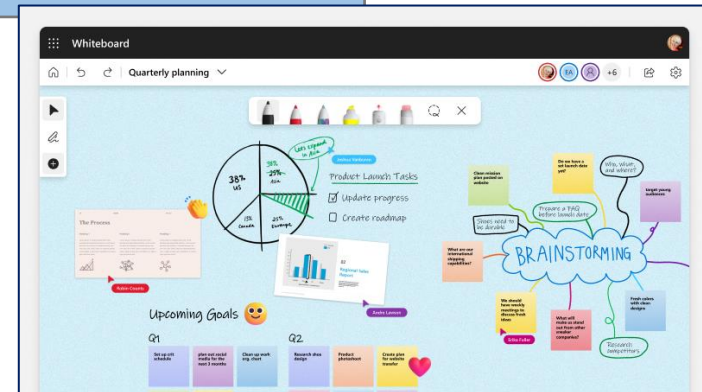

agenda

- Po co interaktywność?
- Rodzaje rozwiązań
- Scenariusze
- Na co zwrócić uwagę

Po co
interaktywność?

SHARP / NEC

Po co monitor
interaktywny w sali?

Wyświetlanie

SHARP / NEC

Po co monitor
interaktywny w sali?

Nowoczesny
flipchart

Coś więcej niż
biała tablica

Dzielenie się
notatkami

Wsparcie
dla standardu
BYOM*

SHARP / NEC

Po co monitor interaktywny w sali?

Oprogramowanie specjalistyczne

Oprogramowanie wykorzystujące precyzyjny dotyk

Interaktywne burze mózgów

SHARP / NEC

Po co monitor interaktywny w sali?

Jako wsparcie systemu do UC (wideokonferencji)

(Lenovo lubi to ❤️)

Zdalne, interaktywne burze mózgów

Interakcja pomiędzy użytkownikami

Microsoft Teams

zoomrooms

SHARP / NEC

Po co monitor
interaktywny w sali?

Monitor
interaktywny
jako all-in-one

Wbudowany
komputer

Prezentacje /
wyświetlanie

Wideokonferencje