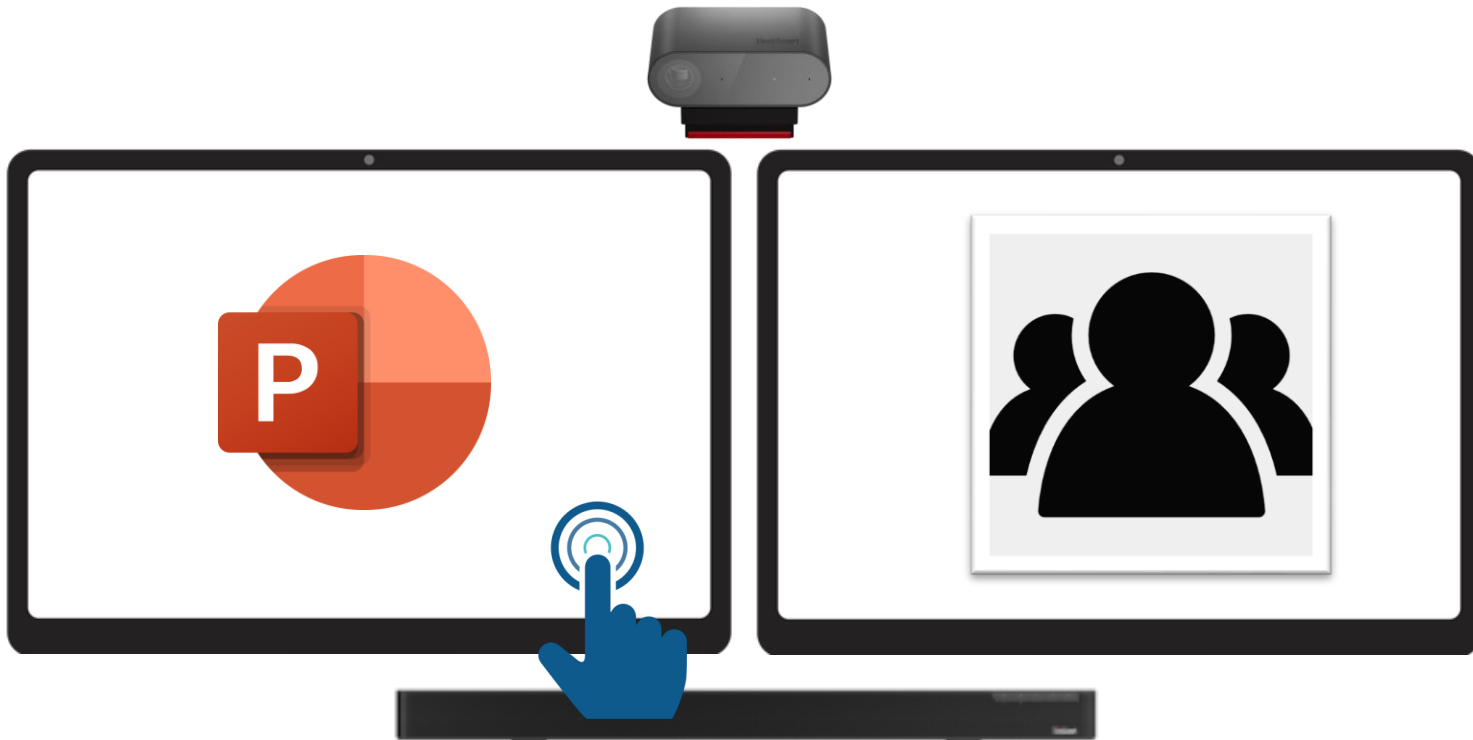

Interaktywne burze mózgów

SHARP / NEC

Po co monitor interaktywny w sali?

Jako wsparcie systemu do UC (wideokonferencji)

(Lenovo lubi to ❤️)

Zdalne, interaktywne burze mózgów

Interakcja pomiędzy użytkownikami

WD551

All-in-One

Bardzo szybki dostęp do zainstalowanych aplikacji oraz opcji monitora

Interaktywność + VC

VC Natywna

MTR, Zoom Rooms i Google Meet

VC Natywna

MTR, Zoom Rooms i Google Meet

 Google Meet

 zoom

HDMI

USB

Rozwiązania 55" oraz 65" Dual Collaboration Room System to zestawy składające się z 2 monitorów NEC serii M IGB: jednego interaktywnego i jednego nieinteraktywnego

- **NEC 55" Du-Co Room System** (2x55", M551 IGB & M551 IGB non-touch, 500cd, 24/7, InGlass Touch, 20 touch points, 2 pasywne pisaki, CM-slot, SDM, praca 24/7)
- **NEC 65" Du-Co Room System**
- **NEC 75" Du-Co Room System – NOWOŚĆ, od 05.2023**

ZOBACZ PODCZAS NETWORKINGU

Rozwiązanie 2-monitorowe świetnie sprawdzi się w ogólnych, jak i wymagających przestrzeniach spotkań w miejscach takich jak:

- Biura projektowe
- Sale konferencyjne w korporacjach
- Sale szkoleniowe
- Pokoje do zarządzania kryzysowego