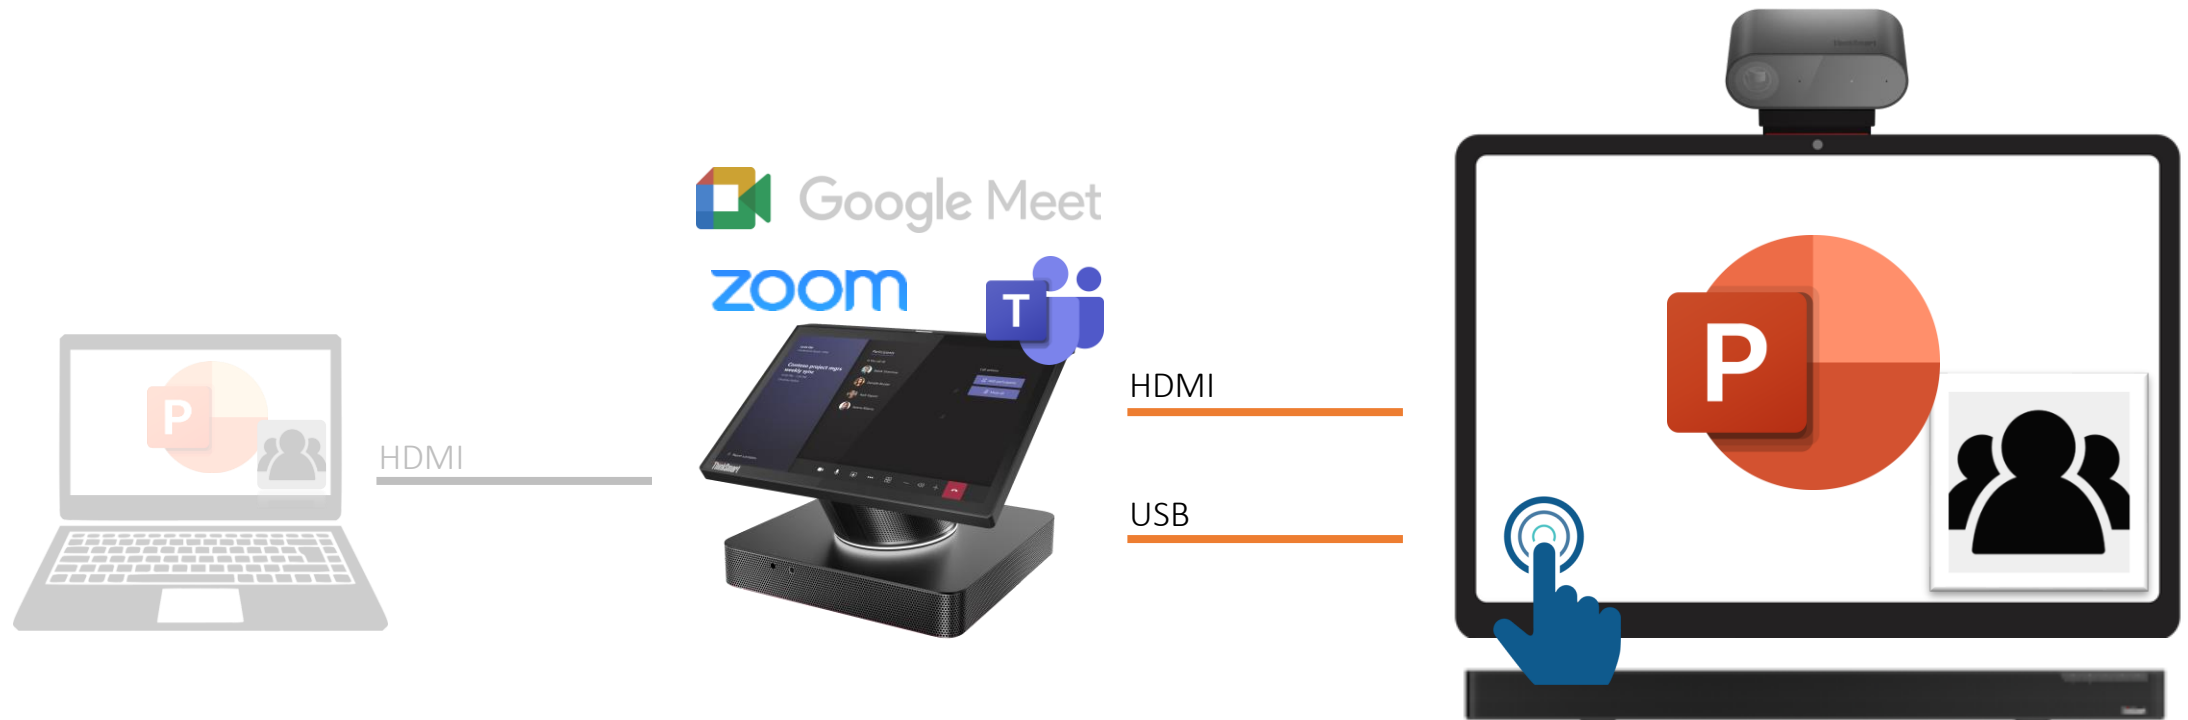

Interaktywne burze mózgów

SHARP / NEC

Po co monitor interaktywny w sali?

Jako wsparcie systemu do UC (wideokonferencji)

(Lenovo lubi to ❤️)

Zdalne, interaktywne burze mózgów

Interakcja pomiędzy użytkownikami

WD551

All-in-One

Bardzo szybki dostęp do zainstalowanych aplikacji oraz opcji monitora

Interaktywność + VC

VC Natywna

MTR, Zoom Rooms i Google Meet

VC Natywna

MTR, Zoom Rooms i Google Meet

 Google Meet

 zoom

HDMI

USB

Rozwiązania 55" oraz 65" Dual Collaboration Room System to zestawy składające się z 2 monitorów NEC serii M IGB: jednego interaktywnego i jednego nieinteraktywnego

- **NEC 55" Du-Co Room System** (2x55", M551 IGB & M551 IGB non-touch, 500cd, 24/7, InGlass Touch, 20 touch points, 2 pasywne pisaki, CM-slot, SDM, praca 24/7)
- **NEC 65" Du-Co Room System**
- **NEC 75" Du-Co Room System – NOWOŚĆ, od 05.2023**

ZOBACZ PODCZAS NETWORKINGU

Rozwiązanie 2-monitorowe świetnie sprawdzi się w ogólnych, jak i wymagających przestrzeniach spotkań w miejscach takich jak:

- Biura projektowe
- Sale konferencyjne w korporacjach
- Sale szkoleniowe
- Pokoje do zarządzania kryzysowego