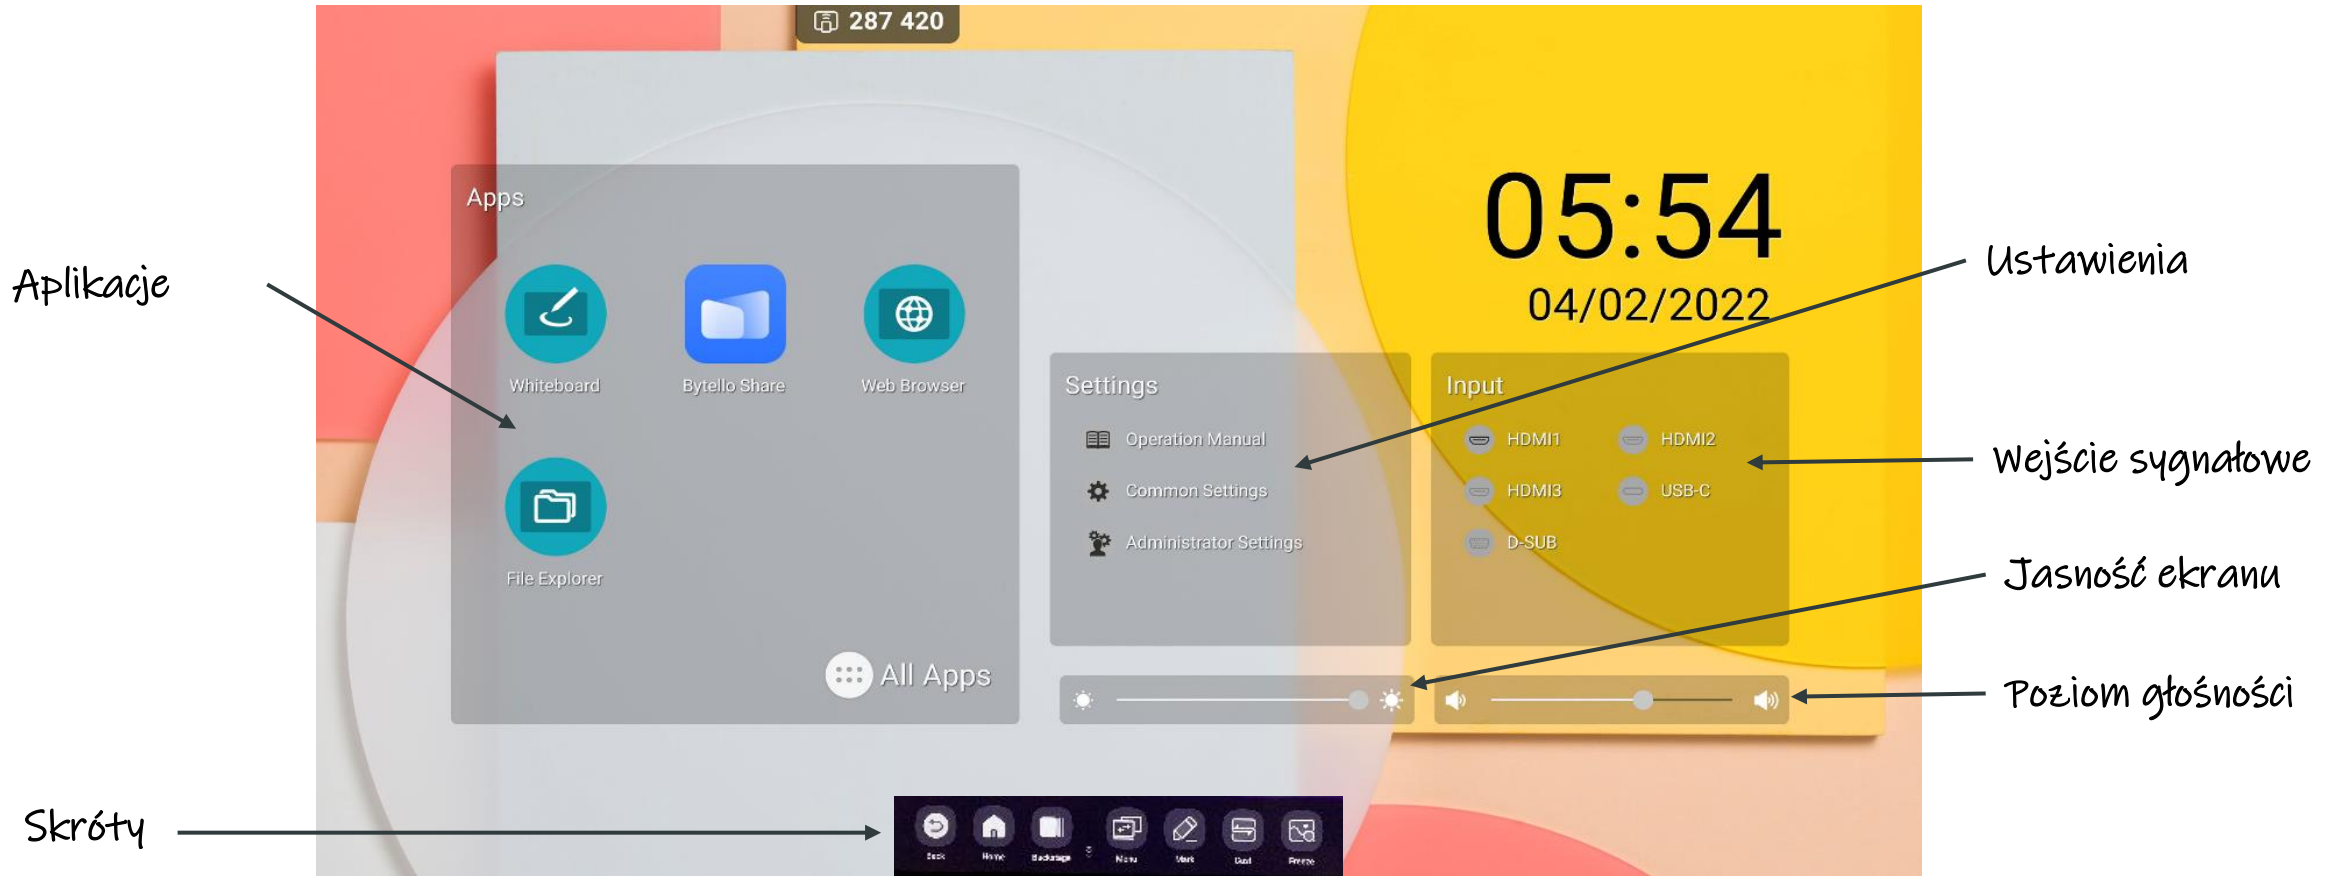

Scenariusze

Scenariusze

1. Po prostu z laptopem
2. BYOM
3. All-in-one  lub 
4. Setup z VC natywną

Laptop + monitor

#WeAre**Exclusive**

Exclusive Networks Poland

BYOM

Bring-Your-Own-Meeting

WD551

All-in-One

Bardzo szybki dostęp do zainstalowanych aplikacji oraz opcji monitora

Interaktywność + VC

VC Natywna

MTR, Zoom Rooms i Google Meet

VC Natywna

MTR, Zoom Rooms i Google Meet

 Google Meet

 zoom

HDMI

USB

Rozwiązania 55" oraz 65" Dual Collaboration Room System to zestawy składające się z 2 monitorów NEC serii M IGB: jednego interaktywnego i jednego nieinteraktywnego

- **NEC 55" Du-Co Room System** (2x55", M551 IGB & M551 IGB non-touch, 500cd, 24/7, InGlass Touch, 20 touch points, 2 pasywne pisaki, CM-slot, SDM, praca 24/7)
- **NEC 65" Du-Co Room System**
- **NEC 75" Du-Co Room System – NOWOŚĆ, od 05.2023**