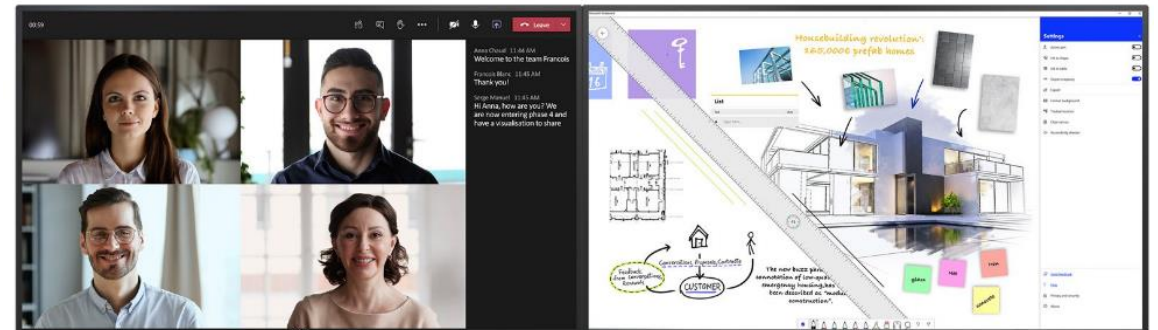

Rozwiązania 55" oraz 65" Dual Collaboration Room System to zestawy składające się z 2 monitorów NEC serii M IGB: jednego interaktywnego i jednego nieinteraktywnego

- **NEC 55" Du-Co Room System** (2x55", M551 IGB & M551 IGB non-touch, 500cd, 24/7, InGlass Touch, 20 touch points, 2 pasywne pisaki, CM-slot, SDM, praca 24/7)
- **NEC 65" Du-Co Room System**
- **NEC 75" Du-Co Room System – NOWOŚĆ, od 05.2023**

ZOBACZ PODCZAS NETWORKINGU

Rozwiązanie 2-monitorowe świetnie sprawdzi się w ogólnych, jak i wymagających przestrzeniach spotkań w miejscach takich jak:

- Biura projektowe
- Sale konferencyjne w korporacjach
- Sale szkoleniowe
- Pokoje do zarządzania kryzysowego

Idealne jeśli chcemy rysować lub prezentować treść na dotykowym ekranie jednocześnie pozostając w bliskim kontakcie z naszymi rozmówcami.

Działają z systemami Teams Rooms oraz Zoom Rooms.