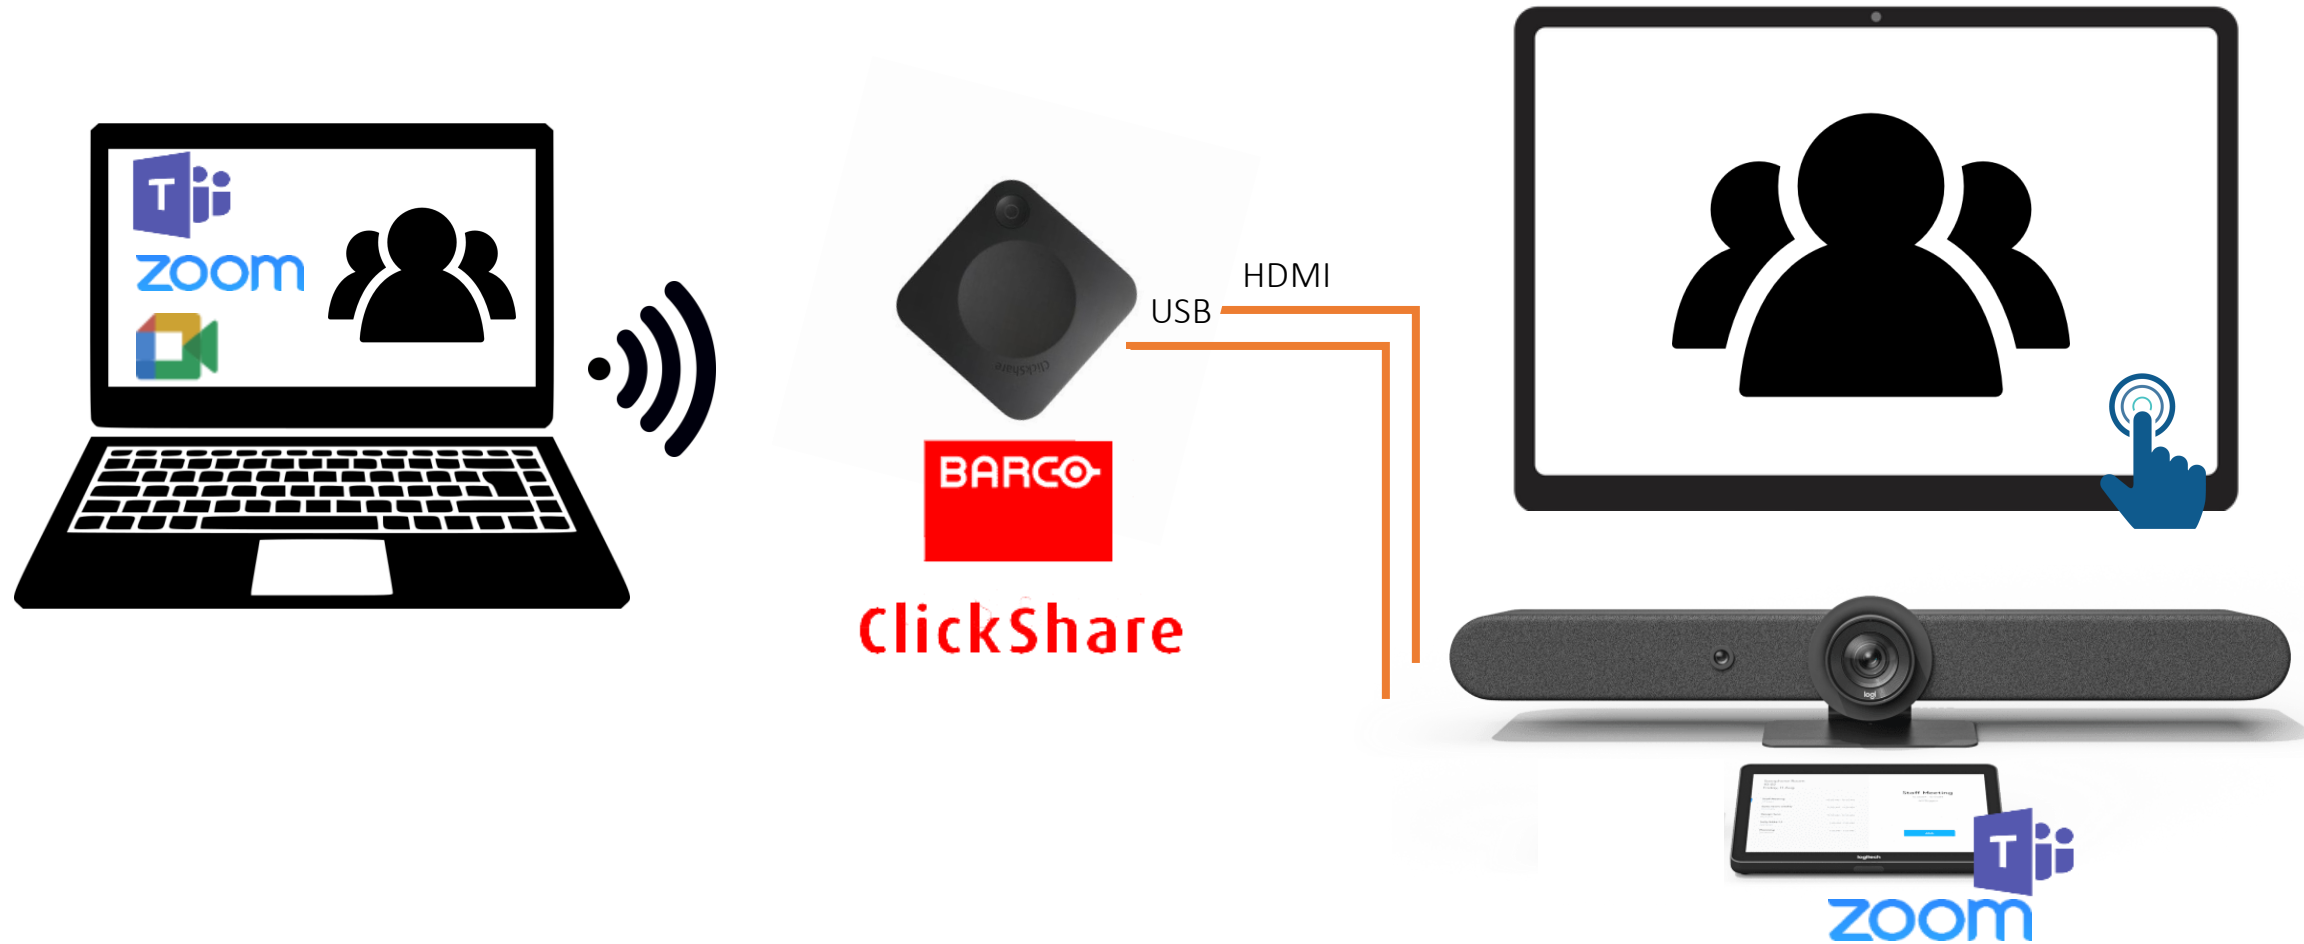

1. Bezpośrednio

HDMI

USB (dotyk, kamera, soundbar)

ZASILANIE

LAN

2. Pośrednio

Dock USB
Lenovo
40AF0135EU

3. Pośrednio – Logitech SWYTCH

Jeden przewód w sali konferencyjnej

Logitech SWYTCH zapewni dostęp do:

- Ekranu (HDMI)
- Kamery, głośników oraz mikrofonów (USB)
- Zasilania laptopa (60W)

Dedykowany do systemów VC

Odległość transmisji do 25m

3. Bezprzewodowo

ClickShare

HDMI

USB *3

ZASILANIE

LAN

4. BYOD, BYOM jako tryb alternatywny w rozwiązaniach natywnych

4. BYOD, BYOM jako tryb alternatywny w rozwiązaniach natywnych

LAN

Wideobary USB

np. Jabra Panacast 50

- 3 kamery
- Pole widzenia 180*
- 4 głośniki
- 8 mikrofonów kształtujących wiązkę
- Współpraca z Windows oraz macOS

Wideobary w trybie natywnym z opcją BYOD

Logitech Rally Bar