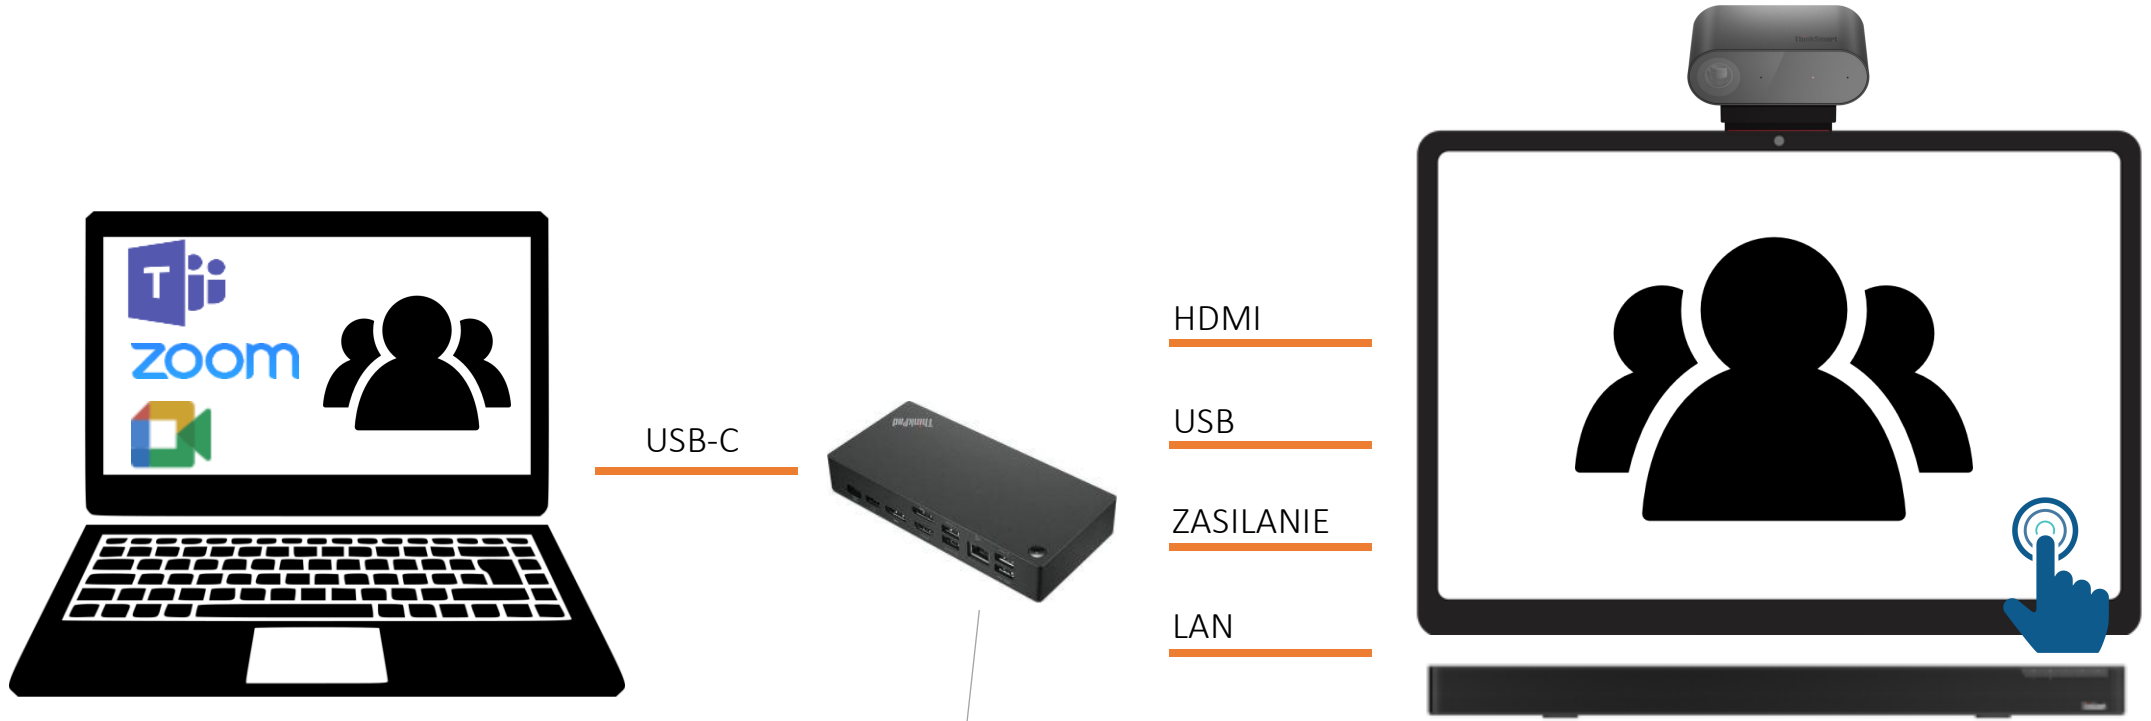

1. Bezpośrednio

HDMI

USB (dotyk, kamera, soundbar)

ZASILANIE

LAN

2. Pośrednio

Dock USB
Lenovo
40AF0135EU

3. Pośrednio – Logitech SWYTCH

Jeden przewód w sali konferencyjnej

Logitech SWYTCH zapewni dostęp do:

- Ekranu (HDMI)
- Kamery, głośników oraz mikrofonów (USB)
- Zasilania laptopa (60W)

Dedykowany do systemów VC

Odległość transmisji do 25m