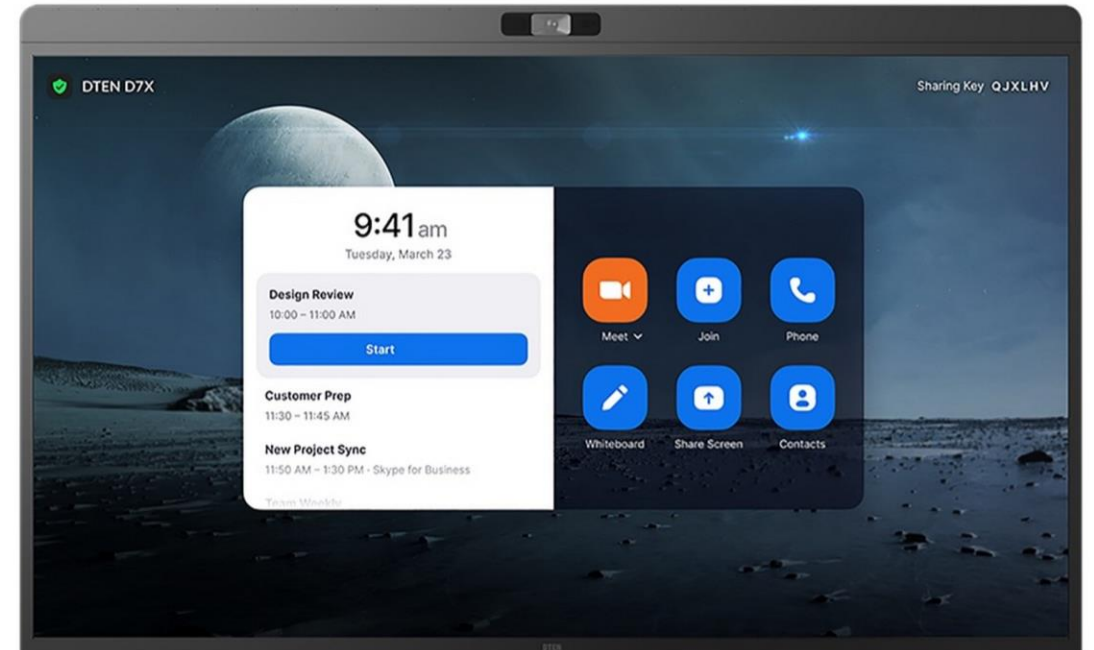

BYOD

ROOM SYSTEMS

MTRoW

APPLIANCE

MTRoA

+ BYOD

Monitor w trybie BYOM

Sharp/NEC MultiSync® WD551

- 55 cali, technologia dotyku PCAP
- Certyfikat Microsoft Teams
- Zintegrowana kamera, mikrofony, głośniki
- Czujniki IoT
- Współpraca poprzez USB-C
- Najwyższe bezpieczeństwo danych

4K UHD

167
CERTIFIED
OPERATION

Monitor w trybie natywnym z opcją BYOM

DTEN D7X

- 55 oraz 75 cali
- Certyfikat Zoom oraz Microsoft Teams
- Zintegrowana kamera, mikrofony, głośniki
- Wersie Windows oraz Android
- Współpraca poprzez USB-C
- DTEN Orbit – zdalne zarządzanie