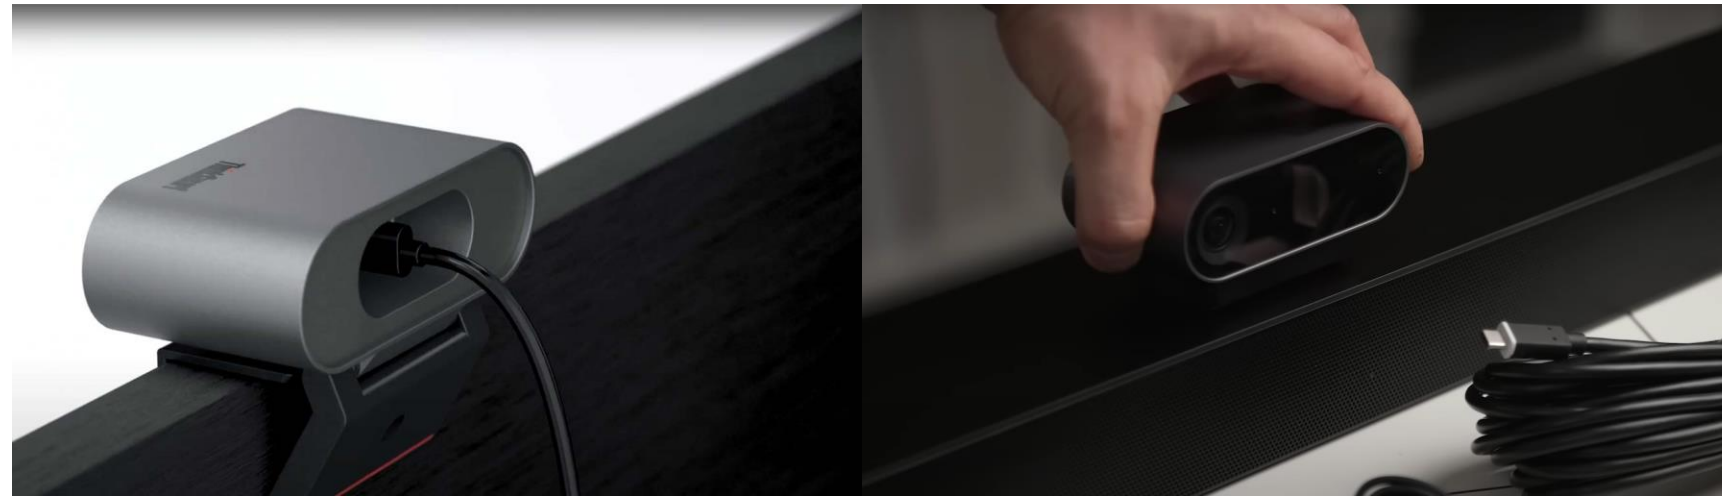

BYOM
ThinkSmart
CAM