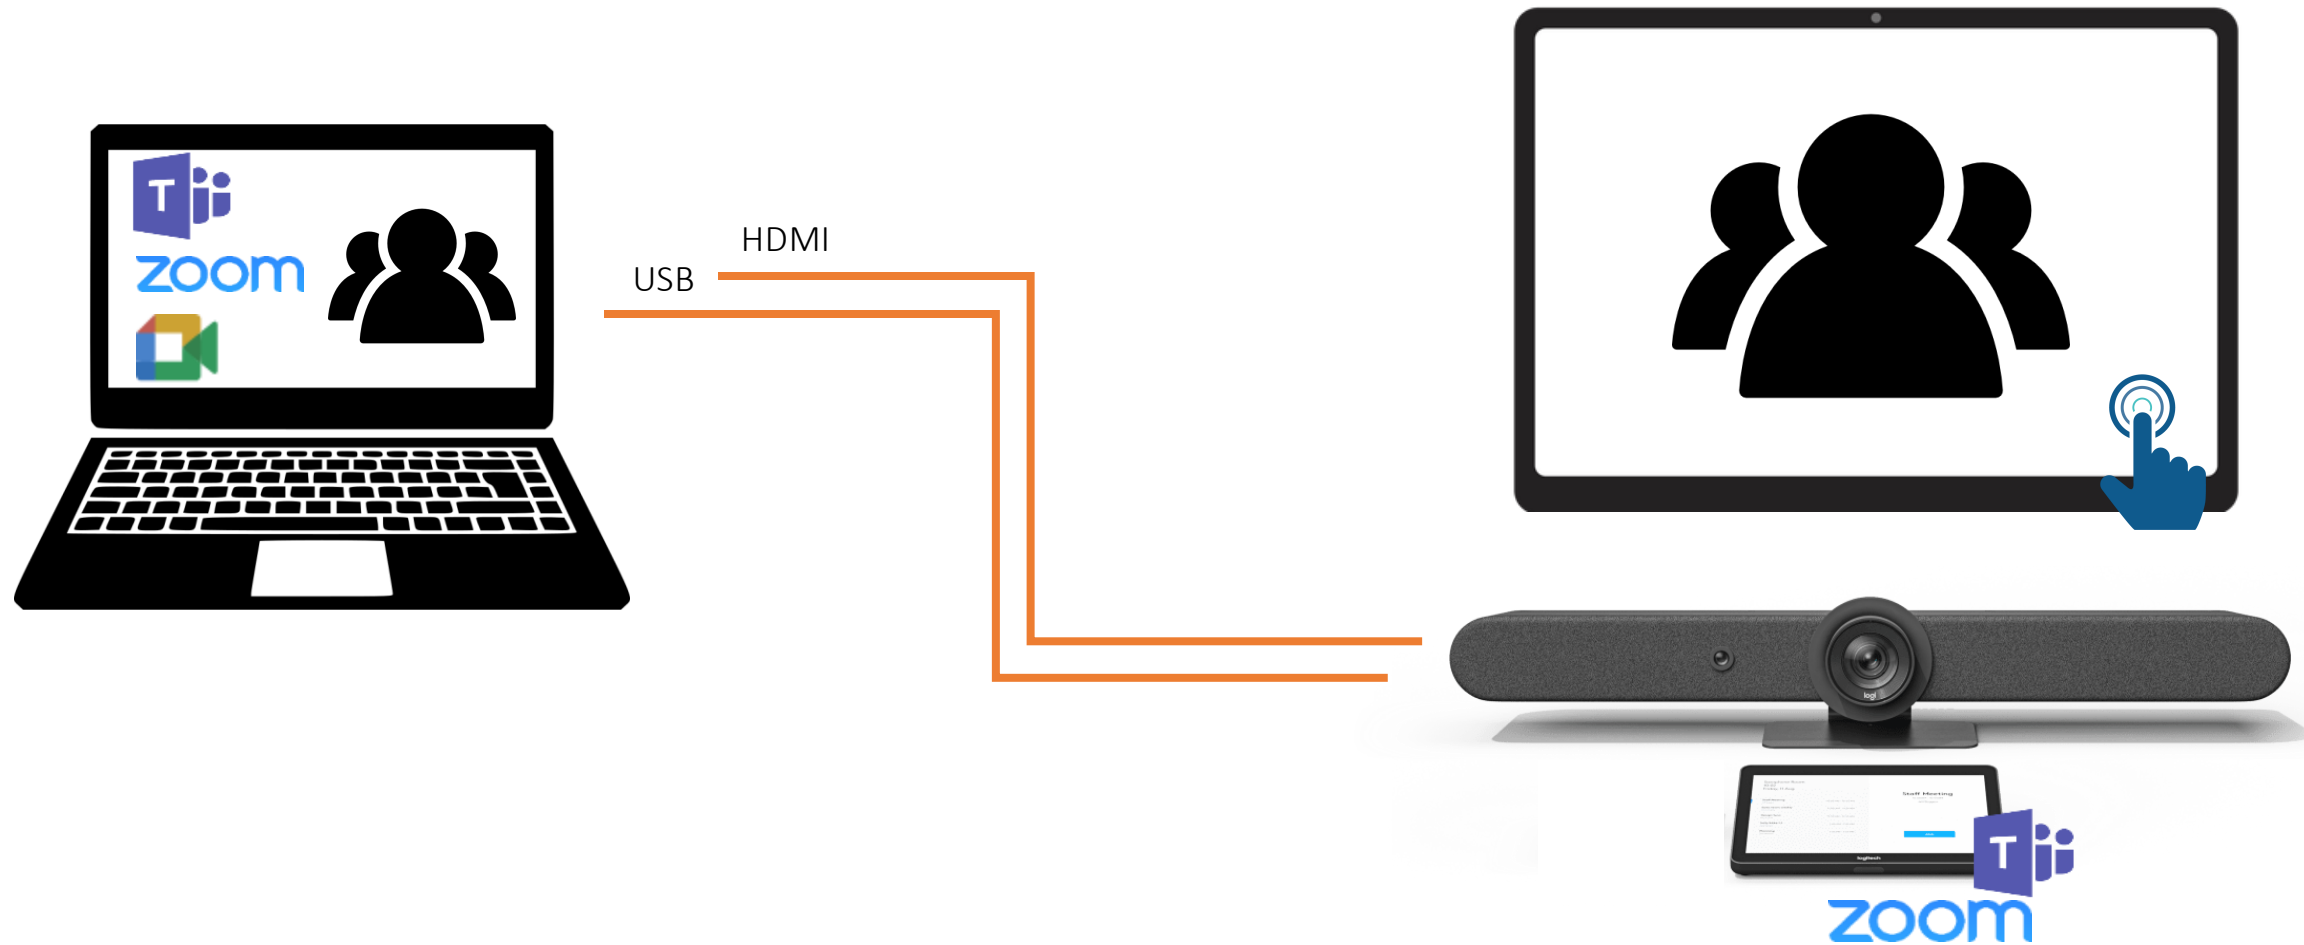

1. Bezpośrednio

HDMI

USB (dotyk, kamera, soundbar)

ZASILANIE

LAN

2. Pośrednio

Dock USB
Lenovo
40AF0135EU

3. Pośrednio – Logitech SWYTCH

Jeden przewód w sali konferencyjnej

Logitech SWYTCH zapewni dostęp do:

- Ekranu (HDMI)
- Kamery, głośników oraz mikrofonów (USB)
- Zasilania laptopa (60W)

Dedykowany do systemów VC

Odległość transmisji do 25m

3. Bezprzewodowo

ClickShare

HDMI

USB *3

ZASILANIE

LAN

4. BYOD, BYOM jako tryb alternatywny w rozwiązaniach natywnych

4. BYOD, BYOM jako tryb alternatywny w rozwiązaniach natywnych

LAN

Wideobary USB

np. Jabra Panacast 50

- 3 kamery
- Pole widzenia 180*
- 4 głośniki
- 8 mikrofonów kształtujących wiązkę
- Współpraca z Windows oraz macOS

Wideobary w trybie natywnym z opcją BYOD

Logitech Rally Bar