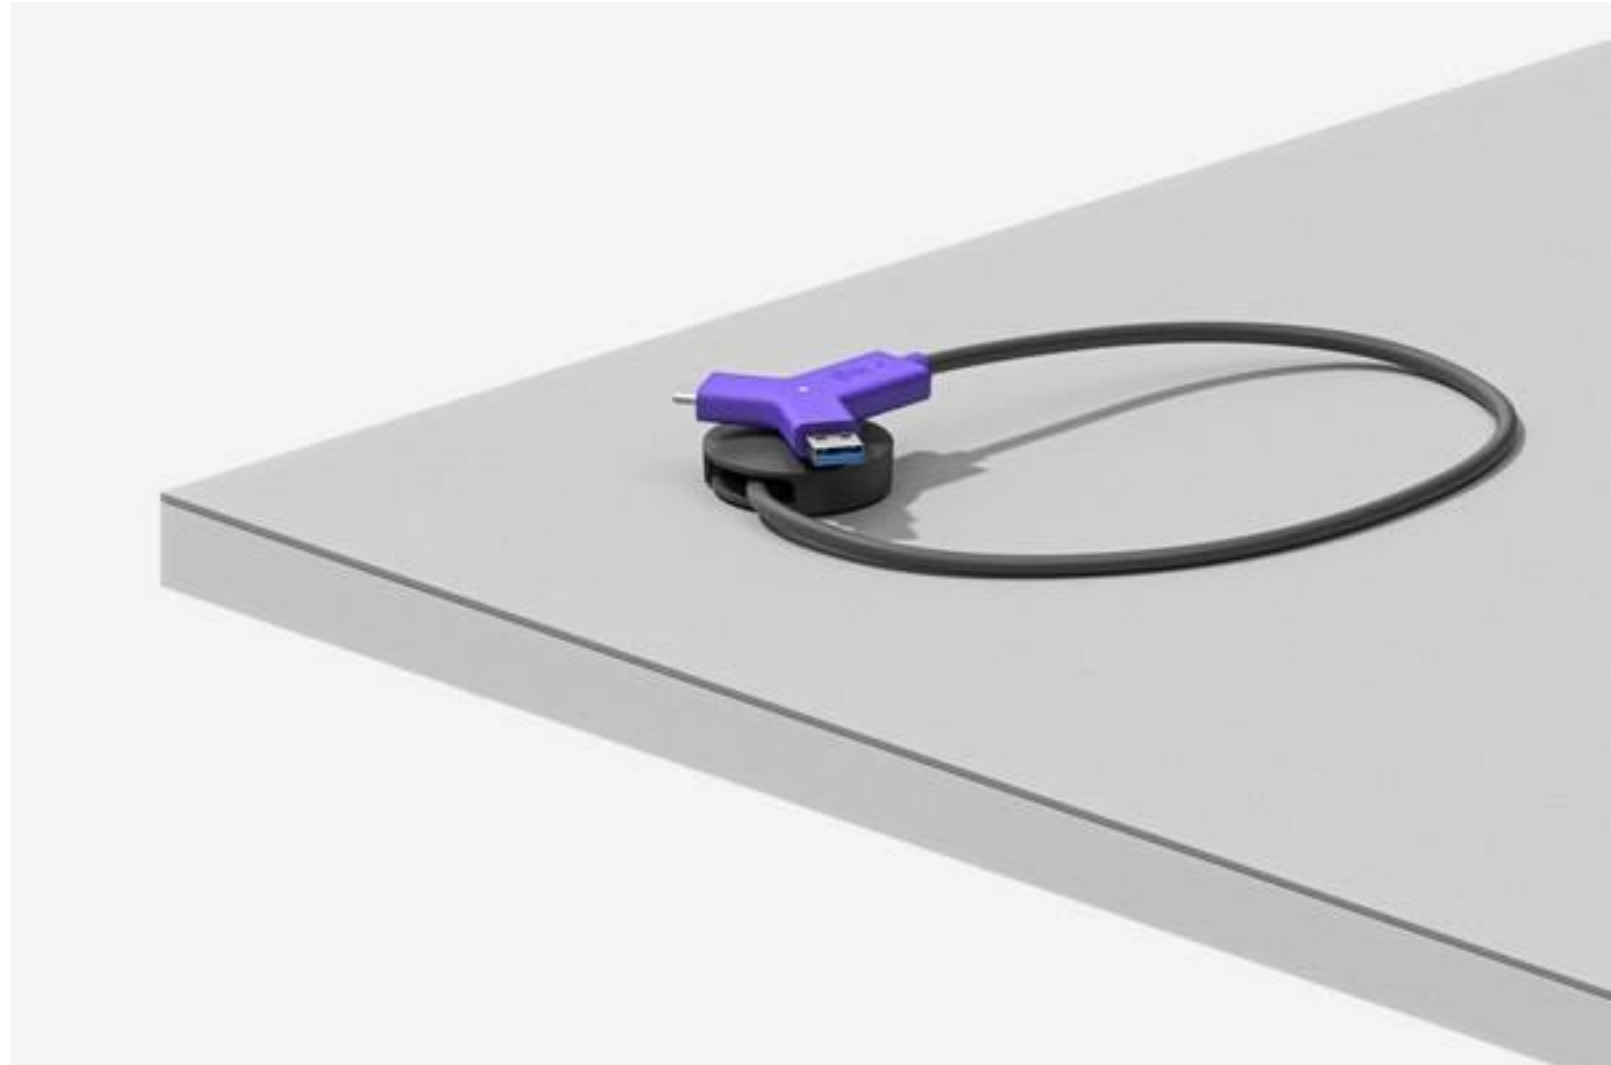

1. Bezpośrednio

HDMI

USB (dotyk, kamera, soundbar)

ZASILANIE

LAN

2. Pośrednio

Dock USB
Lenovo
40AF0135EU

3. Pośrednio – Logitech SWYTCH

Jeden przewód w sali konferencyjnej

Logitech SWYTCH zapewni dostęp do:

- Ekranu (HDMI)
- Kamery, głośników oraz mikrofonów (USB)
- Zasilania laptopa (60W)

Dedykowany do systemów VC

Odległość transmisji do 25m